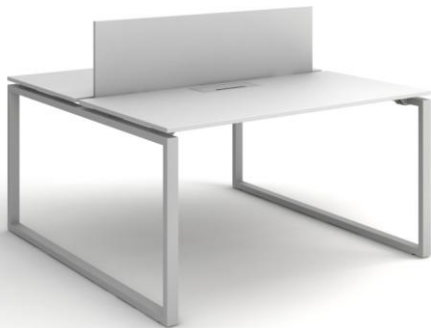

БЕНЧІ – ТРЕНД СУЧАСНОГО ОФІСУ

Бенчі

- ✓ **стильне рішення для сучасних робочих місць.**

- ✓ **являють собою столи з'єднані в одну конструкцію.**

ПЕРЕВАГИ

Дизайн

створює привабливий та сучасний дизайн офісу

Економія Витрат

зменшення витрат на облаштування одного робочого місця

Економія Простору

раціональне використання офісного простору

ОСОБЛИВОСТІ

- ✓ Особливість конструкції бенчів дозволяє обирати оптимальний варіант комбінацій.

- ✓ Бенчі вдало впишуться в будь-який офісний інтер'єр
- ✓ Забезпечать комфортні умови для роботи команди

Для 2х робочих місць

Для 4х робочих місць

ОСНОВА БЕНЧІВ

- ✓ надійна
металева
рамна
каркасна
конструкція

- екрани кріпляться до столу на дистанції від стільниці, що дозволяє протягнути кабель офісної техніки при відсутності люка або спеціального отвору

ВАРІАНТИ ЕКРАНІВ

Варіанти кольорів Екрану

Ламіноване ДСП