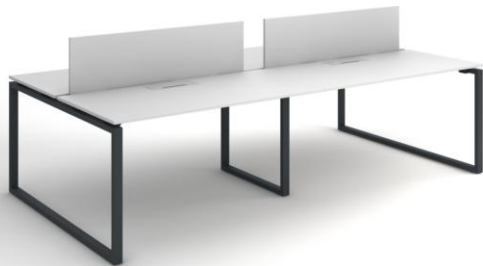

БЕНЧІ – ТРЕНД СУЧАСНОГО ОФІСУ

Бенчі

- ✓ **стильне рішення для сучасних робочих місць.**

- ✓ **являють собою столи з'єднані в одну конструкцію.**

ПЕРЕВАГИ

Дизайн

створює привабливий та сучасний дизайн офісу

Економія Витрат

- ✓ Бенчі вдало впишуться в будь-який офісний інтер'єр
- ✓ Забезпечать комфортні умови для роботи команди

Для 2х робочих місць

Для 4х робочих місць

ОСНОВА БЕНЧІВ

- ✓ надійна
металева
рамна
каркасна
конструкція

- ✓ елегантні
опори у
вигляді літери
«П» або «О».

Опори форми «О»

Опори форми «П»

ОСНОВНІ ВИДИ БЕНЧІВ

Двосторонній
бенч

Односторонній
бенч

ОСОБЛИВОСТІ КОНСТРУКЦІЇ

- **стілниці з якісного ламінованого ДСП**
- **порошкове покриття металевого каркасу**
- **протиударна крайка стільниць**
- **регулюючі опори для компенсації нерівностей підлоги**
- **розбірна конструкція**
- **легкий догляд за стільницею і опорами**
- **виготовлено в Україні**

- екрани кріпляться до столу на дистанції від стільниці, що дозволяє протягнути кабель офісної техніки при відсутності люка або спеціального отвору

ВАРІАНТИ ЕКРАНІВ

Варіанти кольорів Екрану

Ламіноване ДСП