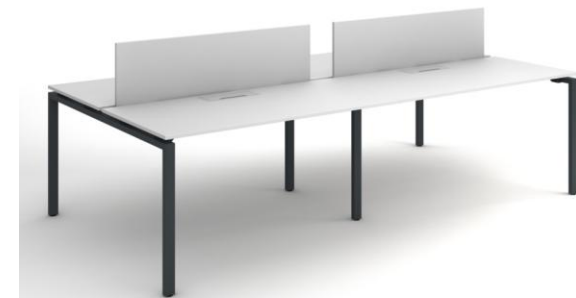

БЕНЧІ – ТРЕНД СУЧАСНОГО ОФІСУ

Бенчі

- ✓ **стильне рішення для сучасних робочих місць.**

- ✓ **являють собою столи з'єднані в одну конструкцію.**

ПЕРЕВАГИ

Дизайн

створює привабливий та сучасний дизайн офісу

Економія Витрат

- ✓ Бенчі вдало впишуться в будь-який офісний інтер'єр
- ✓ Забезпечать комфортні умови для роботи команди

Для 2х робочих місць

Для 4х робочих місць

ОСНОВА БЕНЧІВ

- ✓ надійна
металева
рамна
каркасна
конструкція

- ✓ елегантні
опори у
вигляді літери
«П» або «О».

Опори форми «О»

Опори форми «П»

ОСНОВНІ ВИДИ БЕНЧІВ

Двосторонній
бенч

Односторонній
бенч

ОСОБЛИВОСТІ КОНСТРУКЦІЇ

- **стілниці з якісного ламінованого ДСП**
- **порошкове покриття металевого каркасу**
- **протиударна крайка стільниць**
- **регулюючі опори для компенсації нерівностей підлоги**
- **розбірна конструкція**
- **легкий догляд за стільницею і опорами**
- **виготовлено в Україні**

- екрани кріпляться до столу на дистанції від стільниці, що дозволяє протягнути кабель офісної техніки при відсутності люка або спеціального отвору

ВАРІАНТИ ЕКРАНІВ

Варіанти кольорів Екрану

Ламіноване ДСП